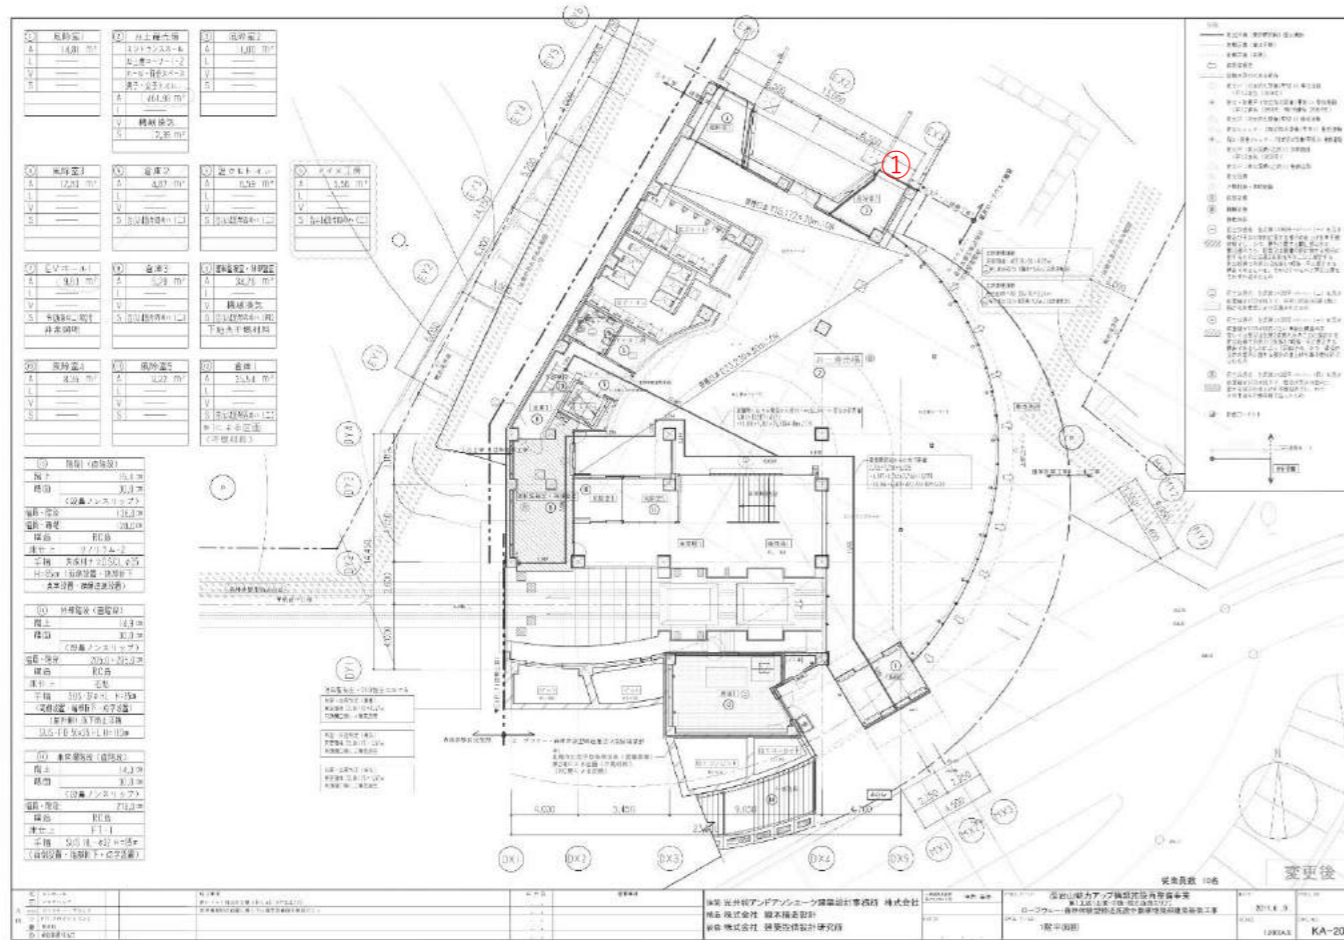

山麓駅広告枠配置案

①

山麓駅4階ロープウェイ中腹駅行（上り）通路。
（ポスター枠2枚設置）

②

山麓駅4階ロープウェイ中腹駅帰り（下り）通路。
（ポスター枠2枚設置）

③

山麓駅4階改札前。
（既存モニター使用）

中腹駅広告枠配置案

①

中腹駅1階ロープウェイ山麓行通路。ポスター広告。
(ポスター枠3枚設置)

山頂駅広告枠配置案

①

山頂駅1階EV横。ポスター広告。
(ポスター枠1枚設置)

②

山頂駅1階ホール。ポスター広告。
(ポスター枠1枚設置)