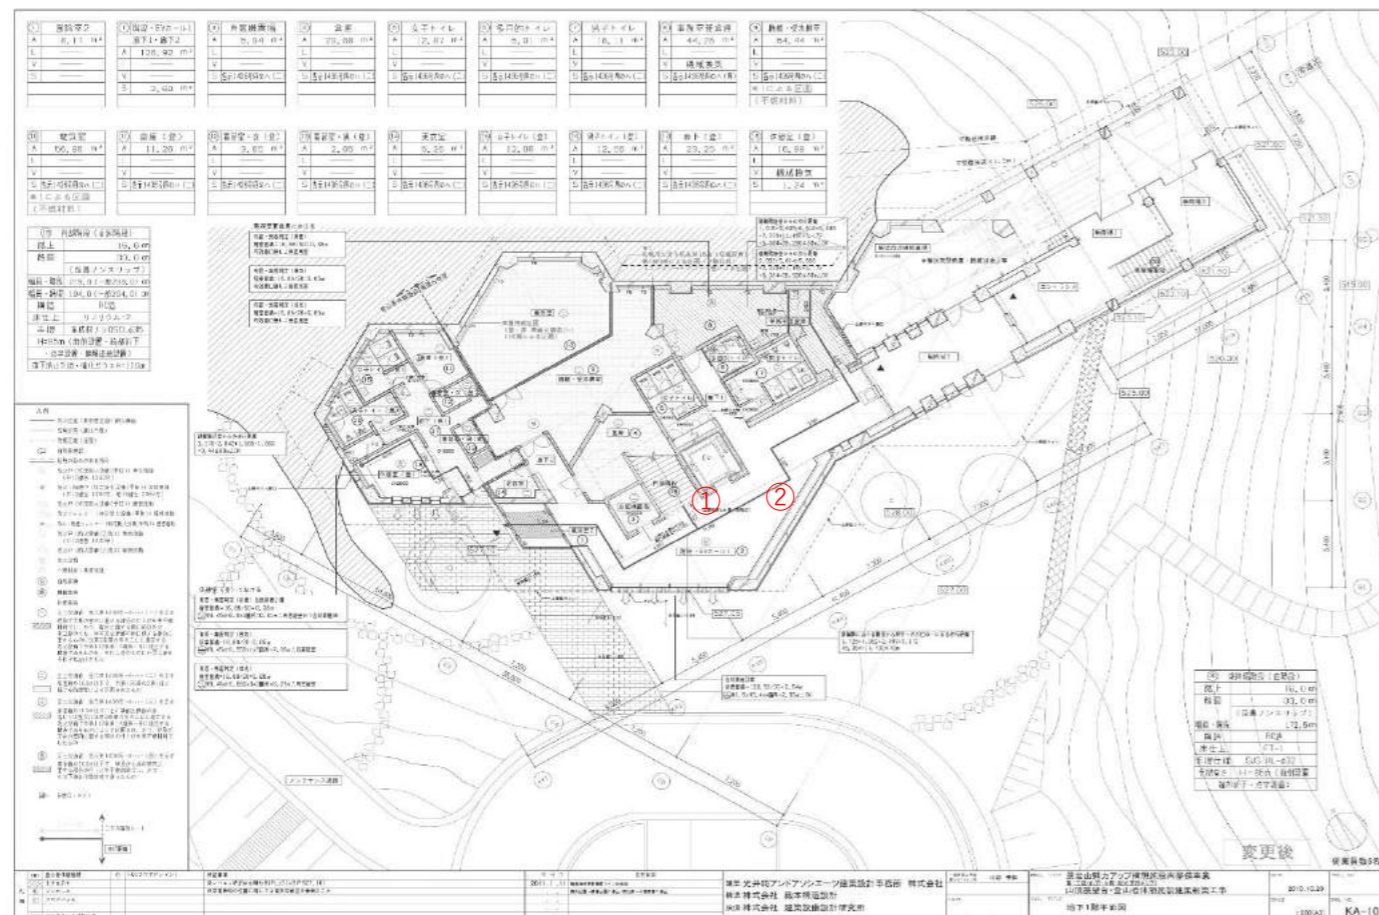

山麓駅広告枠配置案

①

山麓駅4階ロープウェイ中腹駅行（上り）通路。
（ポスター枠2枚設置）

②

山麓駅4階ロープウェイ中腹駅帰り（下り）通路。
（ポスター枠2枚設置）

③

山麓駅4階改札前。
（既存モニター使用）

中腹駅広告枠配置案

①

中腹駅1階ロープウェイ山麓行通路。ポスター広告。
(ポスター枠3枚設置)

山頂駅広告枠配置案

①

山頂駅1階EV横。ポスター広告。
(ポスター枠1枚設置)

②

山頂駅1階ホール。ポスター広告。
(ポスター枠1枚設置)