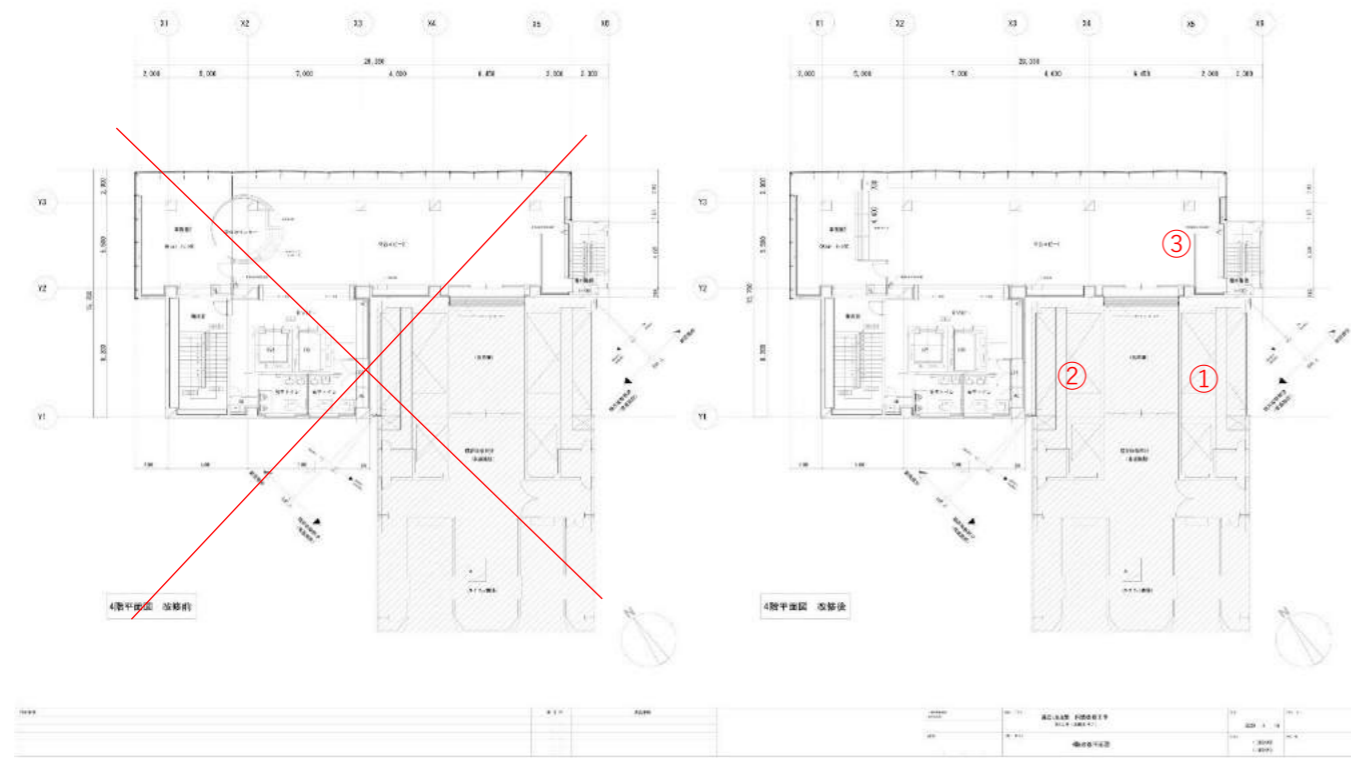

山麓駅広告枠配置案

①

山麓駅4階ロープウェイ中腹駅行（上り）通路。
（ポスター枠2枚設置）

②

山麓駅4階ロープウェイ中腹駅帰り（下り）通路。
（ポスター枠2枚設置）

③

山麓駅4階改札前。
（既存モニター使用）

中腹駅広告枠配置案

①

中腹駅1階ロープウェイ山麓行通路。ポスター広告。
(ポスター枠3枚設置)

山頂駅広告枠配置案

①

山頂駅1階EV横。ポスター広告。
(ポスター枠1枚設置)

②

山頂駅1階ホール。ポスター広告。
(ポスター枠1枚設置)