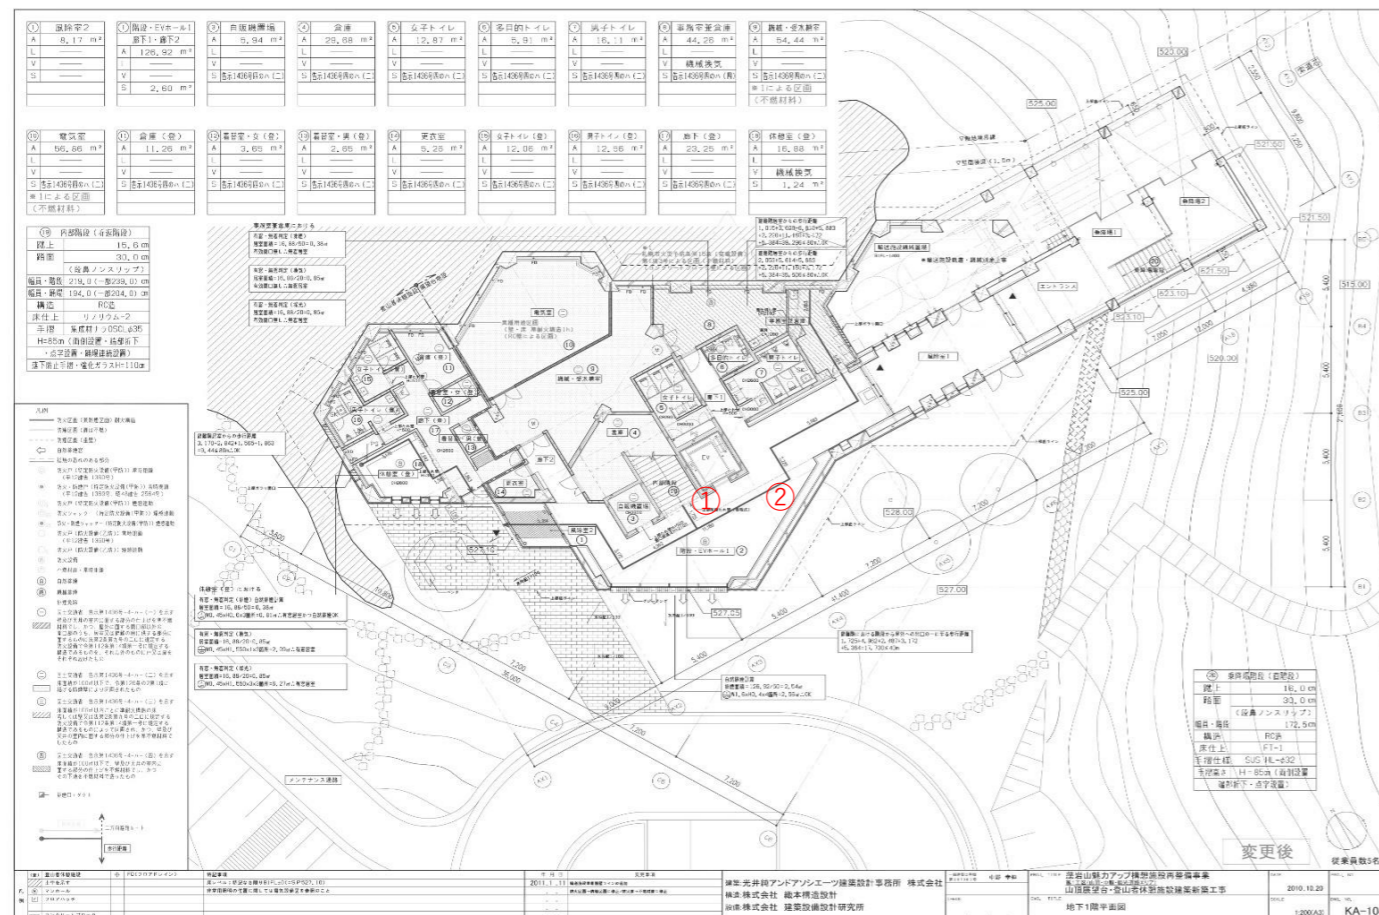

山麓駅広告枠配置案

①

山麓駅4階ロープウェイ中腹駅行（上り）通路。
（ポスター枠2枚設置）

②

山麓駅4階ロープウェイ中腹駅帰り（下り）通路。
（ポスター枠2枚設置）

③

山麓駅4階改札前。
（既存モニター使用）

中腹駅広告枠配置案

①

中腹駅1階ロープウェイ山麓行（下り）通路前。
ポスター広告。（ポスター枠3枚設置）

山頂駅広告枠配置案

①

山頂駅1階EV横。ポスター広告。
（ポスター枠1枚設置）

②

山頂駅1階ホール。ポスター広告。
（ポスター枠1枚設置）