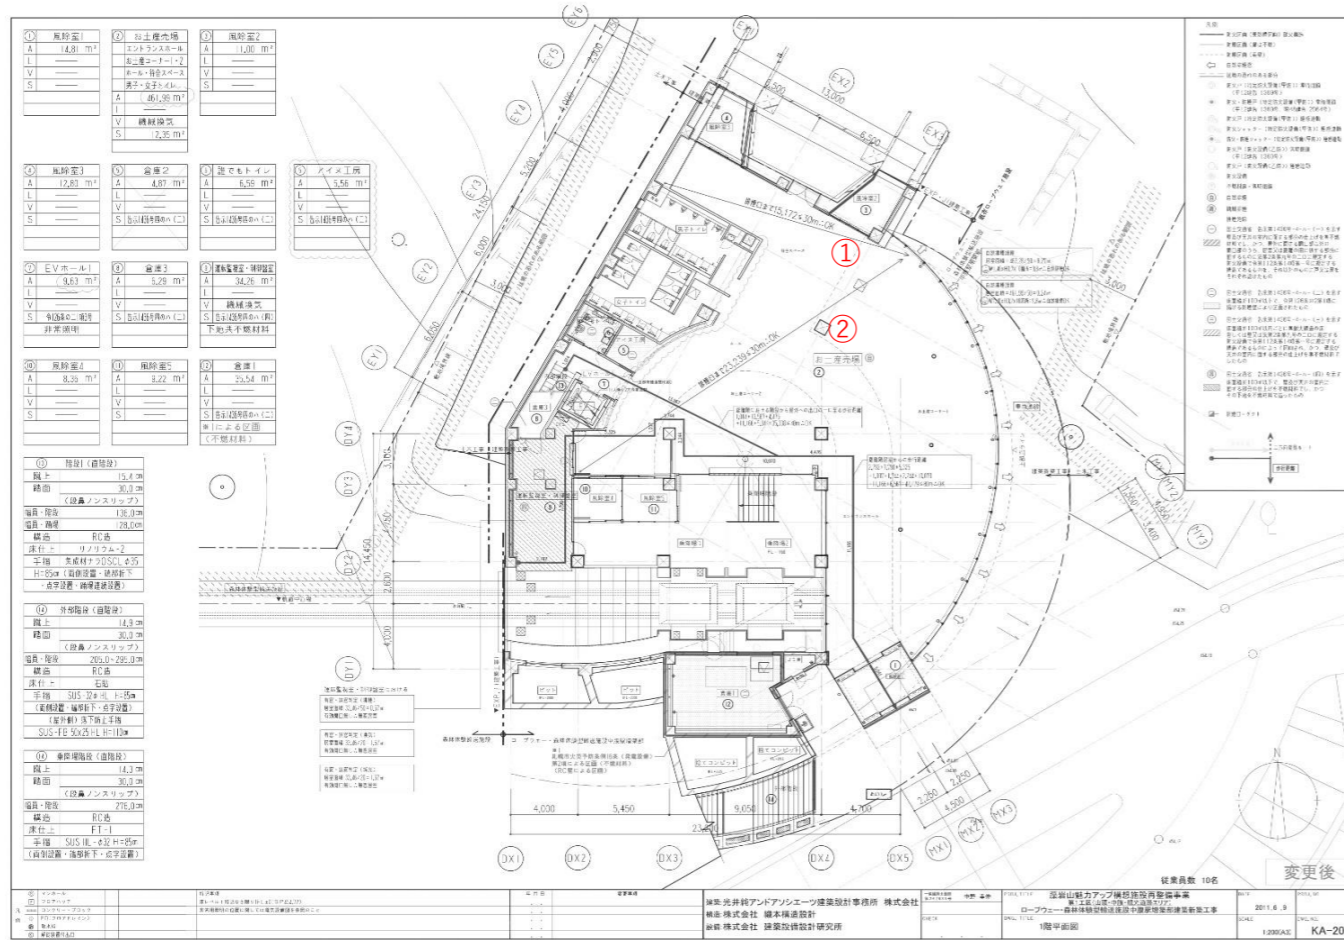

山麓駅広告枠配置案

①

山麓駅4階ロープウェイ中腹駅行（上り）通路。
（ポスター枠2枚設置）

②

山麓駅4階ロープウェイ中腹駅帰り（下り）通路。
（ポスター枠2枚設置）

③

山麓駅4階改札前。
（既存モニター使用）

中腹駅広告枠配置案

①

中腹駅1階ロープウェイ山麓行（下り）通路前。
ポスター広告。（ポスター枠3枚設置）

山頂駅広告枠配置案

①

山頂駅1階EV横。ポスター広告。
（ポスター枠1枚設置）

②

山頂駅1階ホール。ポスター広告。
（ポスター枠1枚設置）